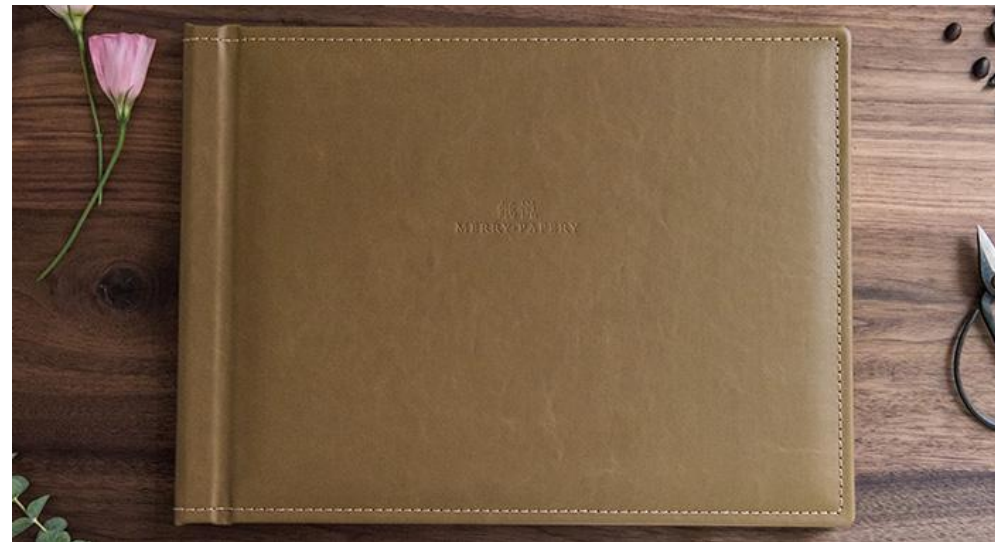

凯尚婚纱摄影全套套餐

指导售价 (元/对)	16999 (A)	19999 (B)	23333 (豪华C)
服装套数 (男女各) (婚纱礼服+客人自带)	3+1	3+1	3+1
化妆造型 (组)	4	4	4
刻碟底片 (张)	不少于 200	不少于 200	不少于 200
精修照片 (张)	50	80	110
后期产品	14 寸邮差精装相册 (20P) 18 寸雏菊精装相册 (20P) 60x50 画框挂画 竖放 7 寸水晶摆台 横放 8 寸水晶摆台 硬壳精装照片书 (20P) 皮壳定制相册 (30P)	12 寸海绵本相册 (36P) 14 寸邮差精装相册 (20P) 18 寸雏菊精装相册 (20P) 60x50 画框挂画 竖放 7 寸水晶摆台 横放 8 寸水晶摆台* 2 个 硬壳精装照片书 (20P) 皮壳定制相册 (30P) 刻碟婚宴电子相册 (3min)	12 寸海绵本相册 (36P) 14 寸邮差精装相册 (20P) 18 寸雏菊精装相册 (20P) 40x40 画框挂画 60x50 画框挂画 竖放 7 寸水晶摆台 横放 8 寸水晶摆台* 2 个 硬壳精装照片书 (20P) 皮壳定制相册 (30P) 品牌数码相框 (5 min) 婚宴电子相册 (5min)
拍摄时间	一天	一天	一天
拍摄景点	沙滩、水上别墅、码头、无边泳池、 花园、椰林等	沙滩、水上别墅、码头、无边泳池、 花园、椰林等	沙滩、水上别墅、码头、无边泳池、花园、椰林等

产品规格：

12 寸海绵本相册

特点 | 封面封底衬有海绵，让大尺寸的相册手感绵软，厚重而不失柔情。

14 寸邮差精装相册

18 寸雏菊精装相册

封面裱贴花朵工艺精湛，由多层轻纱叠加高档毛毡布料，手工缝制而成。

10 寸端正本相册

水晶摆台

皮壳定制照片书

皮壳定制相册

画框挂画 (边框可选颜色)

装裱形式:有框画
画框: 细木纹画框
卡纸: 亮白标卡50x60
玻璃: PS玻璃板
画纸: 高光RC相纸

装裱形式:有框画
画框: 细木纹画框
卡纸: 亮白标卡40x40
玻璃: PS玻璃板
画纸: 高光RC相纸

品牌数码相框

U盘 SD卡 直插功能

超大容量扩展 SD卡最高支持32G