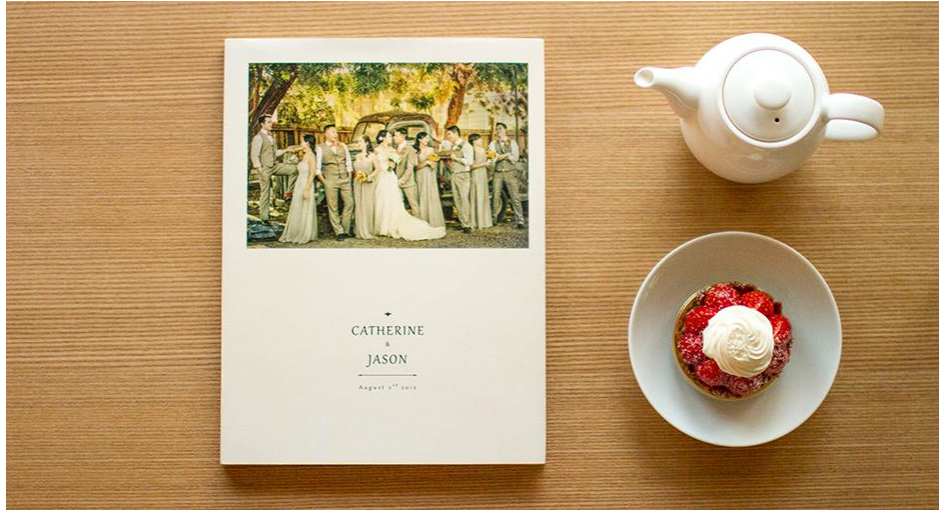

凯尚婚纱摄影全套套餐

指导售价 (元/对)	16999 (A)	19999 (B)	23333 (豪华C)
服装套数 (男女各) (婚纱礼服+客人自带)	3+1	3+1	3+1
化妆造型 (组)	4	4	4
刻碟底片 (张)	不少于 200	不少于 200	不少于 200
精修照片 (张)	50	80	110
后期产品	14 寸邮差精装相册 (20P) 18 寸雏菊精装相册 (20P) 60x50 画框挂画 竖放 7 寸水晶摆台 横放 8 寸水晶摆台 硬壳精装照片书 (20P) 皮壳定制相册 (30P)	12 寸海绵本相册 (36P) 14 寸邮差精装相册 (20P) 18 寸雏菊精装相册 (20P) 60x50 画框挂画 竖放 7 寸水晶摆台 横放 8 寸水晶摆台* 2 个 硬壳精装照片书 (20P) 皮壳定制相册 (30P) 刻碟婚宴电子相册 (3min)	12 寸海绵本相册 (36P) 14 寸邮差精装相册 (20P) 18 寸雏菊精装相册 (20P) 40x40 画框挂画 60x50 画框挂画 竖放 7 寸水晶摆台 横放 8 寸水晶摆台* 2 个 硬壳精装照片书 (20P) 皮壳定制相册 (30P) 品牌数码相框 (5 min) 婚宴电子相册 (5min)
拍摄时间	一天	一天	一天
拍摄景点	沙滩、水上别墅、码头、无边泳池、 花园、椰林等	沙滩、水上别墅、码头、无边泳池、 花园、椰林等	沙滩、水上别墅、码头、无边泳池、花园、椰林等

产品规格：

12 寸海绵本相册

特点 | 封面封底衬有海绵，让大尺寸的相册手感绵软，厚重而不失柔情。

14 寸邮差精装相册

18 寸雏菊精装相册

封面裱贴花朵工艺精湛，由多层轻纱叠加高档毛毡布料，手工缝制而成。

10 寸端正本相册

水晶摆台