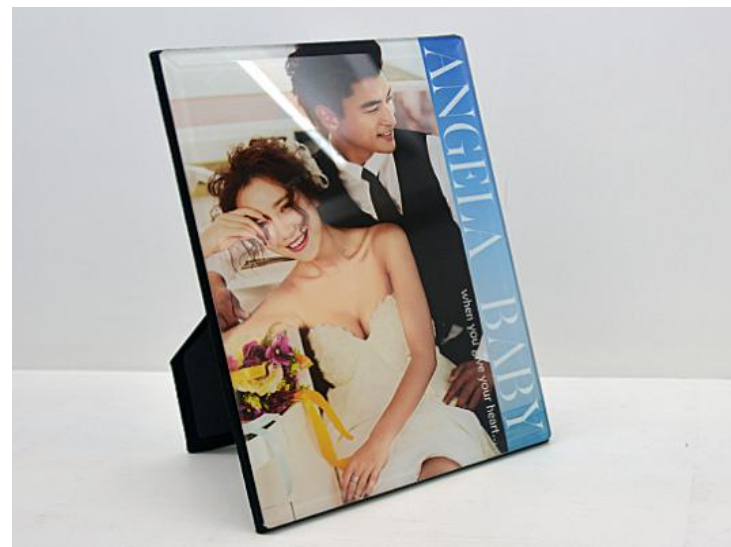

凯尚婚纱摄影全套套餐

指导售价 (元/对)	16999 (A)	19999 (B)	23333 (豪华C)
服装套数 (男女各) (婚纱礼服+客人自带)	3+1	3+1	3+1
化妆造型 (组)	4	4	4
刻碟底片 (张)	不少于 200	不少于 200	不少于 200
精修照片 (张)	50	80	110
后期产品	14 寸邮差精装相册 (20P) 18 寸雏菊精装相册 (20P) 60x50 画框挂画 竖放 7 寸水晶摆台 横放 8 寸水晶摆台 硬壳精装照片书 (20P) 皮壳定制相册 (30P)	12 寸海绵本相册 (36P) 14 寸邮差精装相册 (20P) 18 寸雏菊精装相册 (20P) 60x50 画框挂画 竖放 7 寸水晶摆台 横放 8 寸水晶摆台* 2 个 硬壳精装照片书 (20P) 皮壳定制相册 (30P) 刻碟婚宴电子相册 (3min)	12 寸海绵本相册 (36P) 14 寸邮差精装相册 (20P) 18 寸雏菊精装相册 (20P) 40x40 画框挂画 60x50 画框挂画 竖放 7 寸水晶摆台 横放 8 寸水晶摆台* 2 个 硬壳精装照片书 (20P) 皮壳定制相册 (30P) 品牌数码相框 (5 min) 婚宴电子相册 (5min)
拍摄时间	一天	一天	一天
拍摄景点	沙滩、水上别墅、码头、无边泳池、 花园、椰林等	沙滩、水上别墅、码头、无边泳池、 花园、椰林等	沙滩、水上别墅、码头、无边泳池、花园、椰林等

产品规格：

12 寸海绵本相册

特点 | 封面封底衬有海绵，让大尺寸的相册手感绵软，厚重而不失柔情。

14 寸邮差精装相册

18 寸雏菊精装相册

封面裱贴花朵工艺精湛，由多层轻纱叠加高档毛毡布料，手工缝制而成。

10 寸端正本相册

水晶摆台

皮壳定制照片书

皮壳定制相册

画框挂画 (边框可选颜色)

装裱形式:有框画
画框: 细木纹画框
卡纸: 亮白标卡50x60
玻璃: PS玻璃板
画纸: 高光RC相纸

装裱形式:有框画
画框: 细木纹画框
卡纸: 亮白标卡40x40
玻璃: PS玻璃板
画纸: 高光RC相纸

品牌数码相框

U盘 SD卡 直插功能

超大容量扩展 SD卡最高支持32G

图片360°旋转 5倍放大技术

jpg格式, 单张最大支持8MB 支持3000万像素, 旋转360°5倍放大 图随心动。